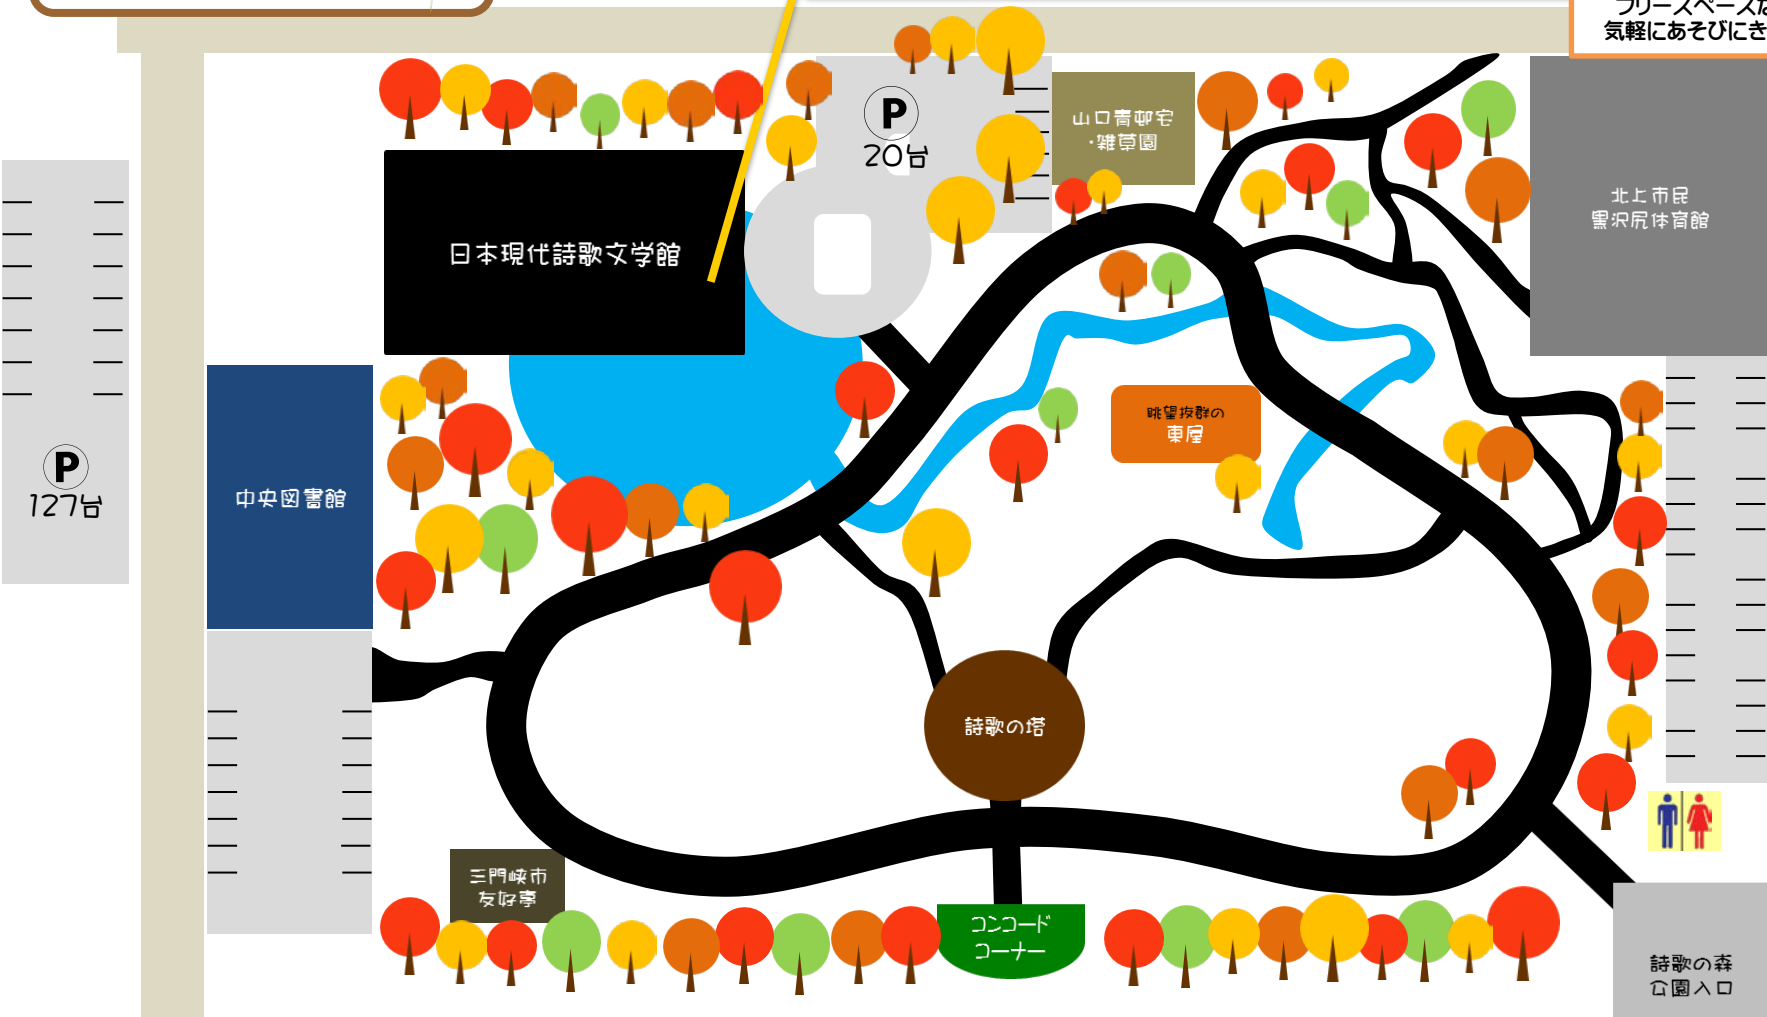

詩歌の森公園  
紅葉マップ

1F喫茶コーナーで地元詩歌愛好者による  
秋の詩歌作品を展示中(11月9日まで)

※喫茶コーナーは  
フリースペースなので  
気軽にあそびにきてね♪

P  
127台

至北上・江釣子IC

国道107号

至展勝地

黒沢尻西小学校